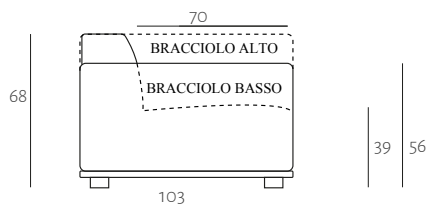

Gruppo C - sedute da 76 cm

<p>cod. 0210 DIVANO 2 P MAXI</p>  <p>206</p>	<p>cod. 0212 2 POSTI MAXI SX</p>  <p>179</p>	<p>cod. 0211 2 POSTI MAXI DX</p>  <p>179</p>	<p>cod. 0112 POLTRONA MAXI SX</p>  <p>103</p>	<p>cod. 0111 POLTRONA MAXI DX</p>  <p>103</p>	<p>cod. 0213 DIV. 2 P MAXI CENTRALE</p>  <p>152</p>	<p>cod. 0498 POLTRONA MAXI LAT. SX PENISOLA</p>  <p>179</p>	<p>cod. 0497 POLTRONA MAXI LAT. DX PENISOLA</p>  <p>179</p>	<p>cod. 0714 POLTRONA MAXI PEN. SX</p>  <p>152</p>	<p>cod. 0713 POLTRONA MAXI PEN. DX</p>  <p>152</p>
<p>cod. 0113 POLTRONA CENTRALE MAXI</p>  <p>76</p>	<p>cod. 0705 DORMOSA MAXI LAT. SX</p>  <p>103</p>	<p>cod. 0704 DORMOSA MAXI LAT. DX</p>  <p>103</p>							

Gruppo D - sedute da 132 cm

<p>cod. 0265 DAYBED FAMILY</p>  <p>132</p>

Group E - POSSONO ESSERE COMBINATI CON TUTTE LE DIMENSIONI cm

<p>cod. 0802 POUF RETTANGOLARE</p>  <p>76</p>	<p>cod. 0801 POUF QUADRATO</p>  <p>96</p>	<p>cod. 0831 POUF TRAPUNTATO QUADRATO</p>  <p>96</p>	<p>cod. 0832 POUF TRAPUNTATO RETTANGOLARE</p>  <p>76</p>
-----------------------------------------------------------------------------------------------------------------------------------------	----------------------------------------------------------------------------------------------------------------------------------	-------------------------------------------------------------------------------------------------------------------------------------------------	-----------------------------------------------------------------------------------------------------------------------------------------------------

Il modello è disponibile in 2 versioni diverse:

PLAZA 1 - profondità 103 cm con bracciolo basso 56 cm

PLAZA 2 - profondità 103 cm con bracciolo basso 68 cm